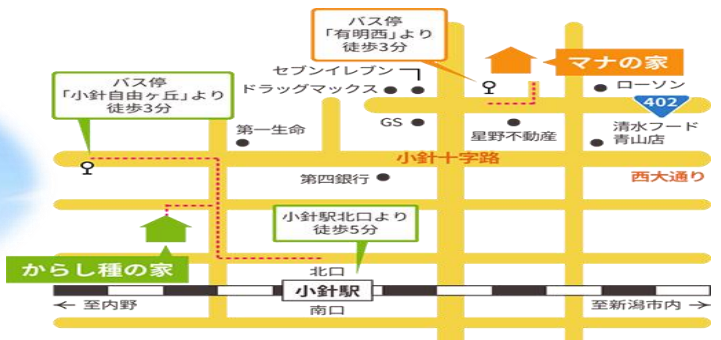

# 完成 内覧会のご案内

住み慣れた地域で  
だれもがその人らしく生き生きと

からし種の家 マナの家

住む

グループホーム

通う

共用型  
デイサービス

さいご  
まで

みとり

集う

たまり場

天の国はからし種に似ている。(マタイ 13.31-32)

内覧日時 2018年 4月 1日 2日 13:00~16:00  
日 月

マナの家の増設工事が完成いたしました。

1階 グループホームマナの家 新築9室増(全個室)

地階 地域交流スペース(みんなの家 いこい)

内覧会を行います。ぜひ、お越しください。

入居ご希望される方や福祉関係者の皆様

地域の子どもたち、住民の皆様

ホームページはこちらから検索してください

新潟 からし種の会

<http://www.karashi-mana.org/>

社会福祉法人 からし種の会

〒950-2071 新潟県新潟市西区西有明町2番5号